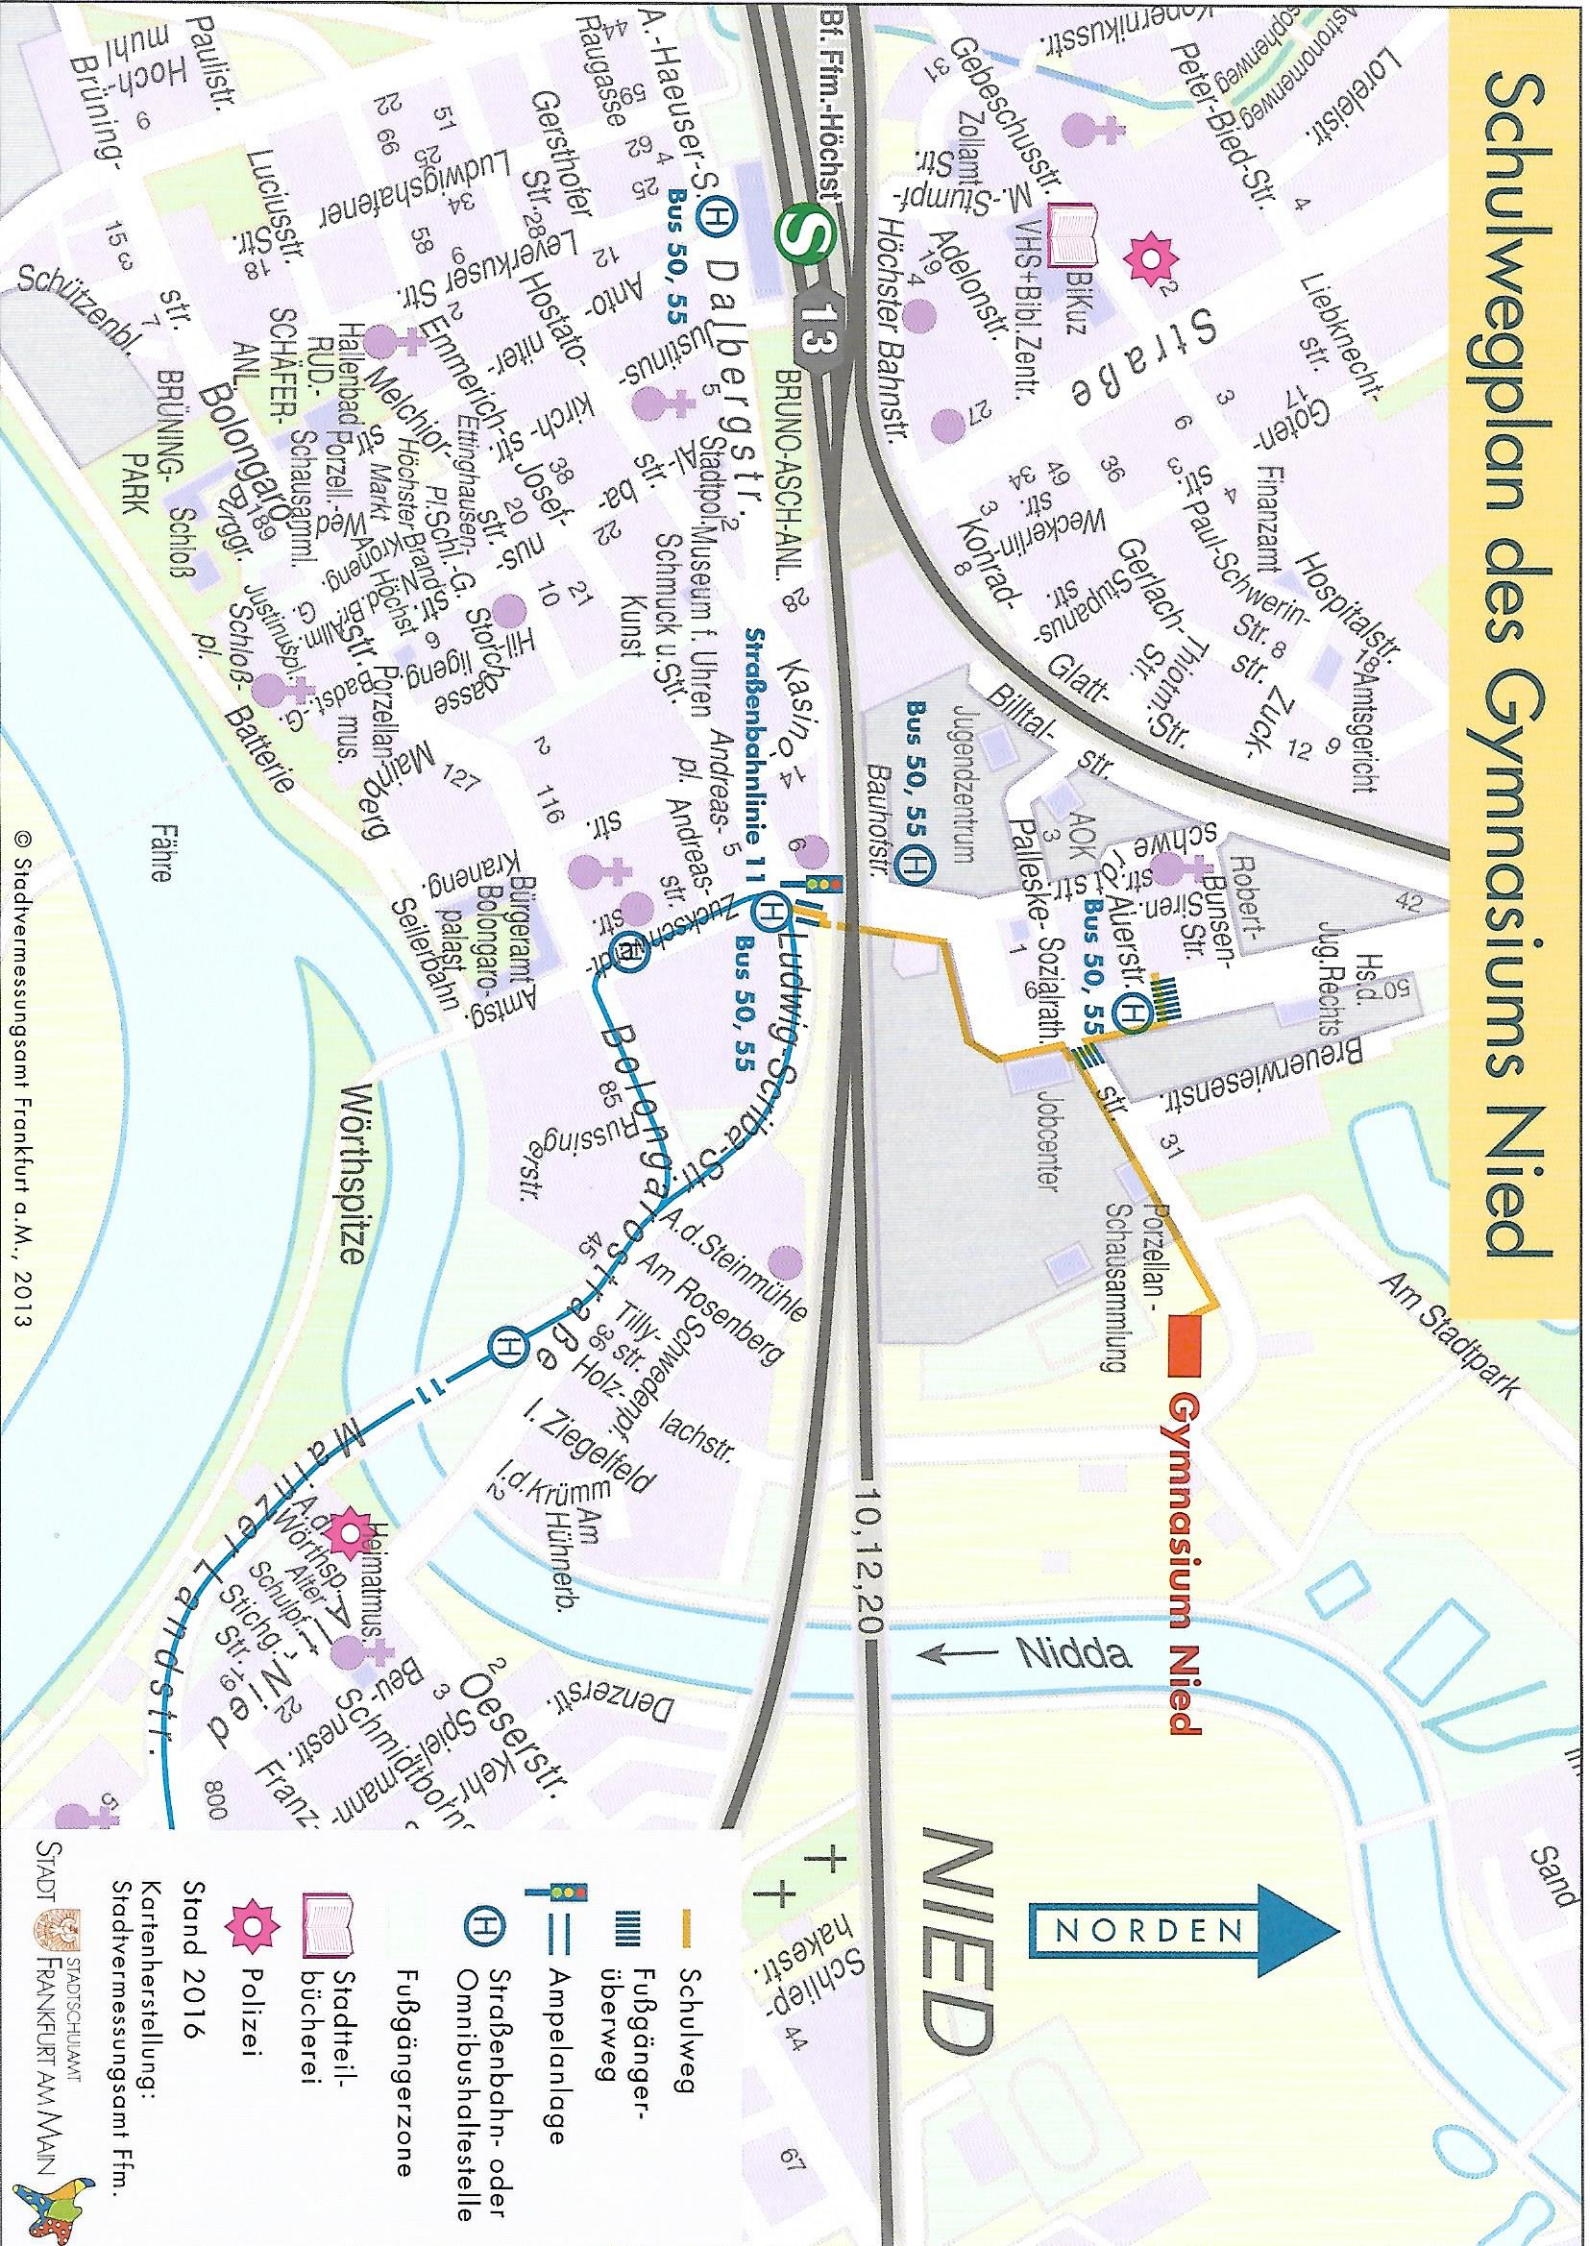

Schulwegplan des Gymnasiums Nied

NIED

Nidda

Gymnasium Nied

S 13

BRUNO-ASCHANL. & Kasino 4

Dalbergstr. 2

Ludwig-Str. 11

Bolongardstr. 85

Am Rosenberg

Am Stadipark

-  Schulweg
-  Fußgänger-überweg
-  Ampelanlage
-  Straßenbahn- oder Omnibushaltestelle
-  Fußgängerzone

-  Stadteilbücherei
-  Polizei

Stand 2016

Kartenherstellung:
Stadtvermessungsamt Ffm.

STADT FRANKFURT AM MAIN

© Stadtvermessungsamt Frankfurt a.M., 2013